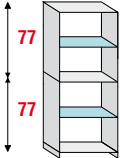

# Fitting aluminium

Profondità/Depth  
**28 cm.**

Larghezza/Width  
**66 cm.**

**130 cm.**

**194 cm.**

**258 cm.**

**322 cm.**

**+64 cm.**

Altezza/Height

**I** H.164 cm.  
I013A Silver  
I013B Black

I023A Silver  
I023B Black

I033A Silver  
I033B Black

I043A Silver  
I043B Black

I053A Silver  
I053B Black

I0X3A Silver  
I0X3B Black

**J** H.164 cm.  
J013A Silver  
J013B Black