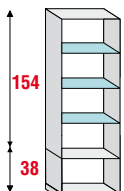

Fitting aluminium

Profondità/Depth
28 cm.

Larghezza/Width
66 cm.

130 cm.

194 cm.

258 cm.

322 cm.

+64 cm.

Altezza/Height

I H.164 cm.
I013A Silver
I013B Black

J H.164 cm.
J013A Silver
J013B Black

L H.201 cm.
L013A Silver
L013B Black

G H.201 cm.
G013A Silver
G013B Black

M H.202 cm.
M013A Silver
M013B Black

P H.202 cm.
P013A Silver
P013B Black