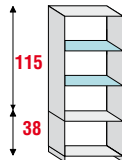

# Fitting aluminium

Profondità/Depth  
34 cm.

Larghezza/Width  
66 cm.

130 cm.

194 cm.

258 cm.

322 cm.

PROFONDITÀ/DEPTH  
+64 cm.

Altezza/Height

**I** H.164 cm.  
I014A Silver  
I014B Black

I024A Silver  
I024B Black

I034A Silver  
I034B Black

I044A Silver  
I044B Black

I054A Silver  
I054B Black

IOX4A Silver  
IOX4B Black

**J** H.164 cm.  
J014A Silver  
J014B Black