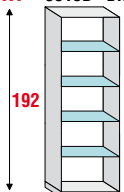

Fitting aluminium

Profondità/Depth
28 cm.

Larghezza/Width
66 cm.

130 cm.

194 cm.

258 cm.

322 cm.

+64 cm.

Altezza/Height

I H.164 cm.
I013A Silver
I013B Black

J H.164 cm.
J013A Silver
J013B Black

L H.201 cm.
L013A Silver
L013B Black

G H.201 cm.
G013A Silver
G013B Black

M H.202 cm.
M013A Silver
M013B Black

P H.202 cm.
P013A Silver
P013B Black