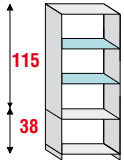

Fitting aluminium

Profondità/Depth
28 cm.

Larghezza/Width
66 cm.

130 cm.

194 cm.

258 cm.

322 cm.

+64 cm.

Altezza/Height

I H.164 cm.
I013A Silver
I013B Black

J H.164 cm.
J013A Silver
J013B Black

L H.201 cm.
L013A Silver
L013B Black

G H.201 cm.
G013A Silver
G013B Black

M H.202 cm.
M013A Silver
M013B Black

P H.202 cm.
P013A Silver
P013B Black