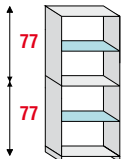

Fitting aluminium

Profondità/Depth
28 cm.

Larghezza/Width
66 cm.

130 cm.

194 cm.

258 cm.

322 cm.

+64 cm.

Altezza/Height

I H.164 cm.
I013A Silver
I013B Black

J H.164 cm.
J013A Silver
J013B Black

L H.201 cm.
L013A Silver
L013B Black

G H.201 cm.
G013A Silver
G013B Black

M H.202 cm.
M013A Silver
M013B Black

P H.202 cm.
P013A Silver
P013B Black