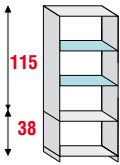

# Fitting aluminium

Profondità/Depth  
**28 cm.**

Larghezza/Width  
**66 cm.**

**130 cm.**

**194 cm.**

**258 cm.**

**322 cm.**

**+64 cm.**

Altezza/Height

**I** H.164 cm.  
I013A Silver  
I013B Black

I023A Silver  
I023B Black

I033A Silver  
I033B Black

I043A Silver  
I043B Black

I053A Silver  
I053B Black

I0X3A Silver  
I0X3B Black

**J** H.164 cm.  
J013A Silver  
J013B Black