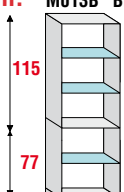

Fitting aluminium

Profondità/Depth
28 cm.

Larghezza/Width
66 cm.

130 cm.

194 cm.

258 cm.

322 cm.

+64 cm.

Altezza/Height

I H.164 cm.
I013A Silver
I013B Black

J H.164 cm.
J013A Silver
J013B Black

L H.201 cm.
L013A Silver
L013B Black

G H.201 cm.
G013A Silver
G013B Black

M H.202 cm.
M013A Silver
M013B Black

P H.202 cm.
P013A Silver
P013B Black