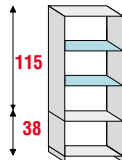

H0X4A Silver
H0X4B Black

Fitting aluminium

Profondità/Depth
34 cm.

Larghezza/Width
66 cm.

130 cm.

194 cm.

258 cm.

322 cm.

PROFONDITÀ/DEPTH
+64 cm.

Altezza/Height

I H.164 cm.
I014A Silver
I014B Black

I024A Silver
I024B Black

I034A Silver
I034B Black

I044A Silver
I044B Black

I054A Silver
I054B Black

IOX4A Silver
IOX4B Black